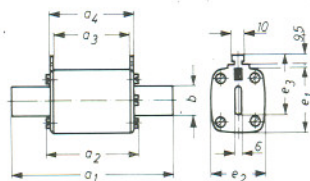

NH-Sikringer 500 V

I overensstemmelse med DIN 57636 del 2.