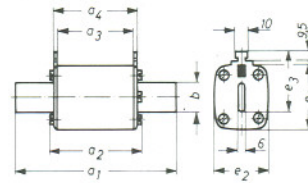

NH-Sikringer 500 V

I overensstemmelse med DIN 57636 del 2.

Bestillings nr.	Størrelse	Amp.	Dimensioner:								El nr.	Internt nr.
			a ₁	a ₂	a ₃	a ₄	b	e ₁	e ₂	e ₃		
NH 00 25 A	00	25	79	54	46	49	15	35	20,5	44,5	95 25 000 272	
NH 00 35 A		35	-	-	-	-	-	-	-	-	95 25 000 285	
NH 00 50 A		50	-	-	-	-	-	-	-	-	95 25 000 298	
NH 00 63 A		63	-	-	-	-	-	-	-	-	95 25 000 308	
NH 00 80 A		80	-	-	-	-	-	-	-	-	95 25 000 311	
NH 00 100 A		100	-	-	-	-	-	-	-	-	95 25 000 324	
NH 00 125 A		125	79	54	46	49	15	44	30	44,5	95 25 000 337	
NH 00 160 A		160	-	-	-	-	-	-	-	-	95 25 000 340	
NH 1 35 A	1	35	135	70	63	67	20	44	30	50	95 25 000 353	
NH 1 50 A		50	-	-	-	-	-	-	-	-	95 25 000 366	
NH 1 63 A		63	-	-	-	-	-	-	-	-	95 25 000 379	
NH 1 80 A		80	-	-	-	-	-	-	-	-	95 25 000 382	
NH 1 100 A		100	-	-	-	-	-	-	-	-	95 25 000 395	
NH 1 125 A		125	-	-	-	-	-	-	-	-	95 25 000 405	
NH 1 160 A		160	-	-	-	-	-	-	-	-	95 25 000 418	
NH 1 200 A		200	135	70	63	67	20	47	39	50	95 25 000 421	
NH 1 250 A		250	-	-	-	-	-	-	-	-	95 25 000 434	