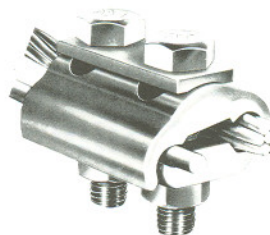

Al-Cu Parallelklemme - for Al sektorformet enkelt leder

Al-Cu FREILEITUNGS-ANSCHLUSSKLEMME FÜR SEKTORFÖRMIGE Al-LEITER SE
Al-Cu OVERHEAD LINE CONNECTION CLAMP FOR SOLID Al-CONDUCTORS

Bestillings nr.	Al mm ²	Cu mm ²	Bolte mm	El nr.	Internt nr.
72895	50-150 se	25-70	M 8×40	95 10 527 401	

Al Parallelklemmer - for Al runde og sektorformede enkelt ledere

Al FREILEITUNGS-ANSCHLUSSKLEMMEN FÜR Al RUND UND SEKTORFÖRMIGE LEITER SE
Al OVERHEAD LINE CONNECTION CLAMPS FOR Al ROUND AND SOLID CONDUCTORS

Bestillings nr.	Al mm ²	Al mm ²	Bolte mm	El nr.	Internt nr.
84995	25- 70 rm	50-150 se	M 8×45	95 10 527 508	
93695	50-120 rm	70-150 se	M 8×45	95 10 527 605	

Al Strømklemmer

Al STROMKLEMMEN
Al JAW CONNECTORS