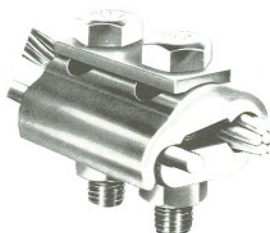

Al-Cu Parallelklemme - for Al sektorformet enkelt leder

Al-Cu FREILEITUNGS-ANSCHLUSSKLEMME FÜR SEKTORFÖRMIGE Al-LEITER SE
Al-Cu OVERHEAD LINE CONNECTION CLAMP FOR SOLID Al-CONDUCTORS

Bestillings nr.	Al mm ²	Cu mm ²	Bolte mm	El nr.	Internt nr.
72895	50-150 se	25-70	M 8×40	95 10 527 401	

Al Parallelklemmer - for Al runde og sektorformede enkelt ledere

Al FREILEITUNGS-ANSCHLUSSKLEMMEN FÜR Al RUND UND SEKTORFÖRMIGE LEITER SE
Al OVERHEAD LINE CONNECTION CLAMPS FOR Al ROUND AND SOLID CONDUCTORS

Bestillings nr.	Al mm ²	Al mm ²	Bolte mm	El nr.	Internt nr.
84995	25- 70 rm	50-150 se	M 8×45	95 10 527 508	
93695	50-120 rm	70-150 se	M 8×45	95 10 527 605	

Al Strømklemmer

Al STROMKLEMMEN
Al JAW CONNECTORS