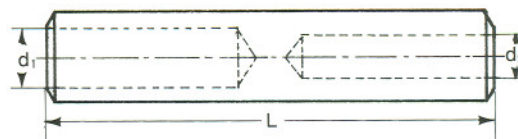

# Cu Reduktions Presforbindere med skillevæg

## ikke træksikre

Cu REDUZIER PRESSVERBINDER MIT TRENNSTEG ZUGENTLASTETE

Cu REDUCING COMPRESSION JOINTS NON-TENSION

6 kt. presning

Bestillings nr.	mm <sup>2</sup> rm	Kode-tal	Leder ø mm	Mål i mm			El nr.	Internt nr.
				d <sub>1</sub>	d <sub>2</sub>	L		
<b>Cu 16 R 10</b>	16- 10	8	5,1	5,7	4,5	50	95 10 214 400	
<b>Cu 25 R 10</b>	25- 10	10	6,3	7,0	4,5	60	95 10 214 507	
<b>Cu 25 R 16</b>	25- 16			7,0	5,7		95 10 214 604	
<b>Cu 35 R 10</b>	35- 10	12	7,5	8,2	4,5	60	95 10 214 701	
<b>Cu 35 R 16</b>	35- 16			8,2	5,7		95 10 214 808	
<b>Cu 35 R 25</b>	35- 25			8,2	7,0		95 10 214 905	
<b>Cu 50 R 16</b>	50- 16	14	9,0	10,0	5,7	65	95 10 215 001	
<b>Cu 50 R 25</b>	50- 25			10,0	7,0		95 10 215 108	
<b>Cu 50 R 35</b>	50- 35			10,0	8,2		95 10 215 205	
<b>Cu 70 R 25</b>	70- 25	16	10,5	11,2	7,0	70	95 10 215 302	
<b>Cu 70 R 35</b>	70- 35			11,2	8,2		95 10 215 409	
<b>Cu 70 R 50</b>	70- 50			11,2	10,0		95 10 215 506	
<b>Cu 95 R 35</b>	95- 35	18	12,5	13,5	8,2	80	95 10 215 603	
<b>Cu 95 R 50</b>	95- 50			13,5	10,0		95 10 215 700	
<b>Cu 95 R 70</b>	95- 70			13,5	11,2		95 10 215 807	
<b>Cu 120 R 50</b>	120- 50	20	14,0	15,0	10,0	80	95 10 215 904	
<b>Cu 120 R 70</b>	120- 70			15,0	11,2		95 10 216 000	
<b>Cu 120 R 95</b>	120- 95			15,0	13,5		95 10 216 107	
<b>Cu 150 R 70</b>	150- 70	22	15,8	16,5	11,2	90	95 10 216 204	
<b>Cu 150 R 95</b>	150- 95			16,5	13,5		95 10 216 301	
<b>Cu 150 R 120</b>	150-120			16,5	15,0		95 10 216 408	
<b>Cu 185 R 85</b>	185- 95	25	17,5	18,5	13,5	95	95 10 216 505	
<b>Cu 185 R 120</b>	185-120			18,5	15,0		95 10 216 602	
<b>Cu 185 R 150</b>	185-150			18,5	16,5		95 10 216 709	
<b>Cu 240 R 120</b>	240-120	28	20,3	21,0	15,0	100	95 10 216 806	
<b>Cu 240 R 150</b>	240-150			21,0	16,5		95 10 216 903	
<b>Cu 240 R 185</b>	240-185			21,0	18,5		95 10 217 009	
<b>Cu 300 R 150</b>	300-150	32	22,5	24,5	16,5	110	95 10 217 106	
<b>Cu 300 R 185</b>	300-185			24,5	18,5		95 10 217 203	
<b>Cu 300 R 240</b>	300-240			24,5	21,0		95 10 217 300	